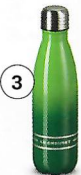

Für kleinen Portionen oder  
Beilagen im Tapas-Stil, aber  
auch für Dips, Gewürze und  
Desserts. Steinzeug.  
Farbe:

25,- EUR

**Salz- und Pfeffermühle /  
Höhe 30 cm**

Korrosionsbeständiges  
Keramikmahlwerk mit  
verstellbarem Mahlgrad.  
Kunststoff.  
Farbe:

Statt je 54,- **jetzt 37,95 EUR**

**Trinkflasche / Größe 26 cm,  
Inhalt 0,5 Ltr.**

Hält Getränke bis zu  
24 Stunden kalt und bis  
zu 12 Stunden warm.  
Edelstahl.

Farbe:

30,- EUR

**Wasserkessel Tradition /  
Inhalt 2,1 Ltr.**